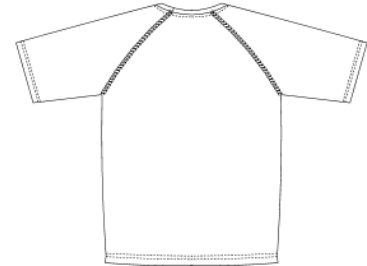

# PROACT.®

REFERENCE : PA438

SIZES : XS\_S\_M\_L\_XL\_XXL\_3XL

COMPOSITION :

Main fabric : Polyester birdseye - 140 100%polyester

WEIGHT :

Main fabric : 140 gsm

TECHNICAL DETAIL :

Quick dry fabric

ARTICLE WEIGHT :

140gr/pc

DESCRIPTION							
<b>Français :</b> Tee-shirt homme manches courtes							
<b>English :</b> Short sleeve sport T-shirt							
<b>Nederlands :</b> Heren tee-shirt met korte mouwen							
<b>Deutsch :</b> Kurzarm herren-shirt							
<b>Español :</b> Camiseta de manga corta							
<b>Italiano :</b> Tee-shirt uomo maniche corte							
<b>Português :</b> T-shirt manga curta de desporto							

MEASUREMENT							
Description	XS	S	M	L	XL	XXL	3XL
<b>H05 (M)</b> Hauteur totale / Total height	68,50	70,50	72,50	74,50	76,50	78,50	80,50
<b>W05 (M)</b> 1/2 largeur poitrine à 1.5cm de l'emmanchure / 1/2 chest width at 1.5cm below armhole	46	49	52	55	58	61	64
<b>H15J (M)</b> Longueur manche courte raglan / Raglan short sleeve length	32,75	34,75	36,75	38,75	40,75	42,75	44,75