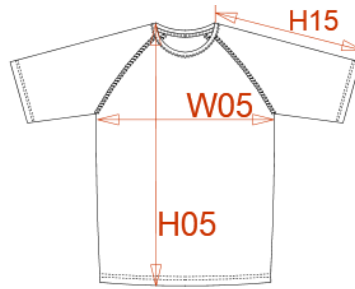

# PROACT.®

REFERENCE : PA438

SIZES : XS\_S\_M\_L\_XL\_XXL\_3XL

COMPOSITION :

Main fabric : Polyester birdseye - 140 100%polyester

WEIGHT :

Main fabric : 140 gsm

TECHNICAL DETAIL :

Quick dry fabric

ARTICLE WEIGHT :

140gr/pc

DESCRIPTION							
<b>Français :</b> Tee-shirt homme manches courtes							
<b>English :</b> Short sleeve sport T-shirt							
<b>Nederlands :</b> Heren tee-shirt met korte mouwen							
<b>Deutsch :</b> Kurzarm herren-shirt							
<b>Español :</b> Camiseta de manga corta							
<b>Italiano :</b> Tee-shirt uomo maniche corte							
<b>Português :</b> T-shirt manga curta de desporto							

MEASUREMENT							
Description	XS	S	M	L	XL	XXL	3XL
<b>H05 (M)</b> Hauteur totale / Total height	68,50	70,50	72,50	74,50	76,50	78,50	80,50
<b>W05 (M)</b> 1/2 largeur poitrine à 1.5cm de l'emmanchure / 1/2 chest width at 1.5cm below armhole	46	49	52	55	58	61	64
<b>H15J (M)</b> Longueur manche courte raglan / Raglan short sleeve length	32,75	34,75	36,75	38,75	40,75	42,75	44,75

CARE LABEL				

PACKING	
Box	50 pcs / box XS => L:60cm W:40cm H:19cm GW:7kg NW:5.80kg S => L:60cm W:40cm H:19cm GW:7.30kg NW:6.2kg M => L:60cm W:40cm H:19cm GW:7.8kg NW:6.6kg L => L:60cm W:40cm H:19cm GW:8.5kg NW:7.1kg XL => L:60cm W:40cm H:21cm GW:8.7kg NW:7.40kg XXL => L:60cm W:40cm H:21cm GW:9.9kg NW:8.4kg 3XL => L:60cm W:40cm H:21cm GW:11kg NW:9kg