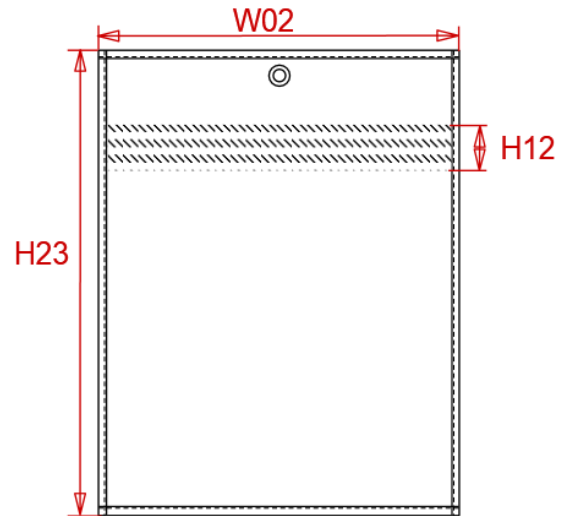

PROACT.®

REFERENCE : PA571

SIZES : U

COMPOSITION :

Main fabric : Terry 450 100%cotton

WEIGHT :

Main fabric : 450 gsm

ARTICLE WEIGHT :

76 gr/pc

DESCRIPTION		COLORS	PANTONE SERIGRAPHIE
Français : Serviette de golf English : Golf towel with central hook Nederlands : Golfhanddoek met rijgkat in het midden Deutsch : Golf tuch Español : Toalla de golf Italiano : Piegato tre volte con anello centrale Português : Toalha de golfe		White	White
		Forest green	5605C
		Navy	534C
MEASUREMENT			
Description	U		
H23 Longueur serviette / Towel length	50		
W02 Largeur serviette / Towel width	30		
H12 Hauteur litem / Border height	3,50		
CARE LABEL			
PACKING			
Box	150 pcs / box U => L:40cm W:60cm H:40cm GW:13.5kg NW:12.5kg		