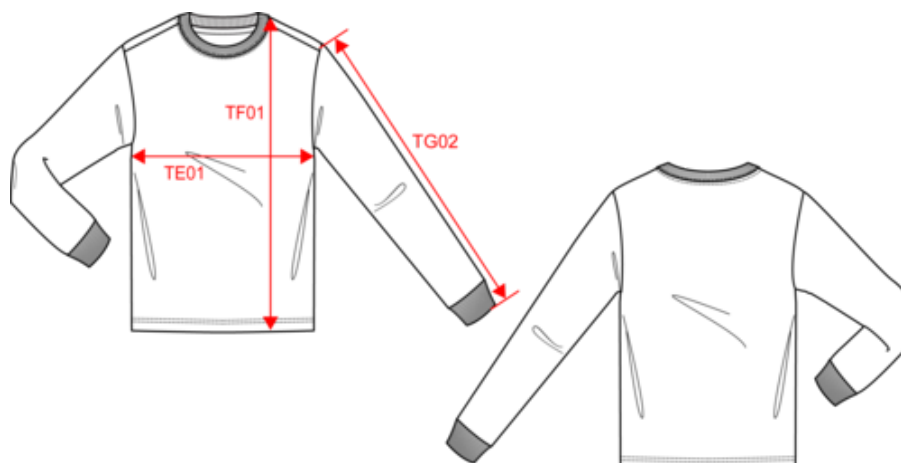

Tinta unita: 100% cotone iologico. Colori screziati: 92% cotone biologico / 8% poliestere. Colori fluorescenti: 65% poliestere riciclato / 35% cotone. Lavaggio industriale ISO 15797 (10 lavaggi). Taglio dritto. Collo tondo a costine 2x1 con elastan e nastrino di rinforzo arancione sui colori in tinta unita e screziati tono su tono sui colori fluorescenti. Finitura a doppia impuntura a fondo capo. Etichetta con il nome del marchio staccabile.

T-shirt unisex ecosostenibile maniche lunghe

Dimensioni

Measurements in cm	XXS	XS	S	M	L	XL	XXL	3XL	4XL	5XL
TE01 - 1/2 chest width at 1.5cm below armhole	46.00	49.00	52.00	55.00	58.00	61.00	64.00	67.00	70.00	73.00
TF01 - Total height from HSP	67.00	69.00	71.00	73.00	75.00	77.00	79.00	81.00	83.00	85.00
TG02 - Long sleeve length	59.50	60.50	61.50	62.50	63.50	64.50	65.50	66.50	67.50	68.50