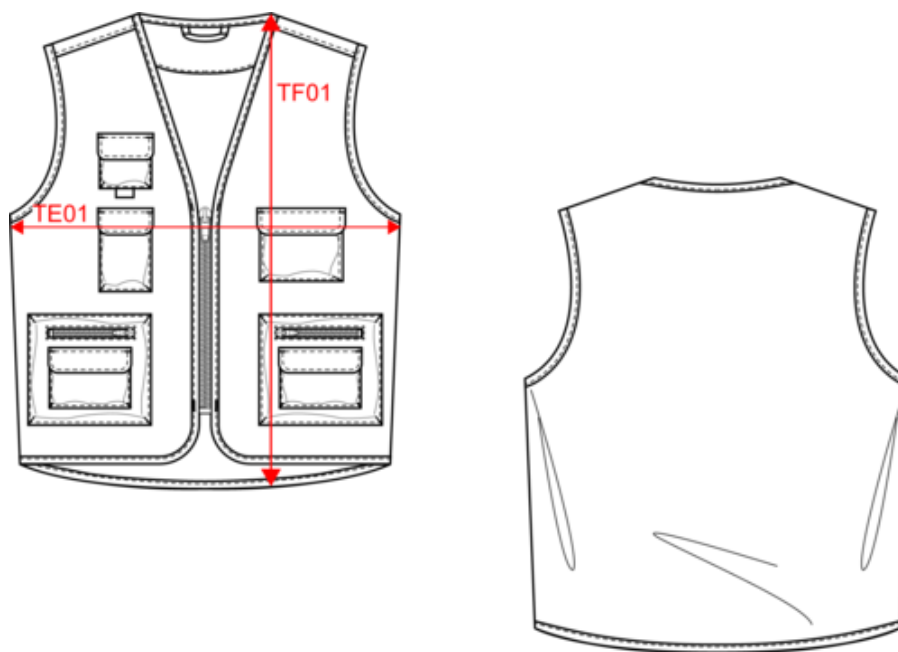

WK609

Gilet unisex in policotone multitasche foderato

Dimensioni

Measurements in cm	XS	S	M	L	XL	XXL	3XL	4XL	5XL
TE01 - 1/2 chest width at 1.5cm below armhole	50.00	53.00	56.00	59.00	62.00	65.00	68.00	71.00	74.00
TF01 - Total height from HSP	72.50	74.50	76.50	78.50	80.50	82.50	84.50	86.50	88.50