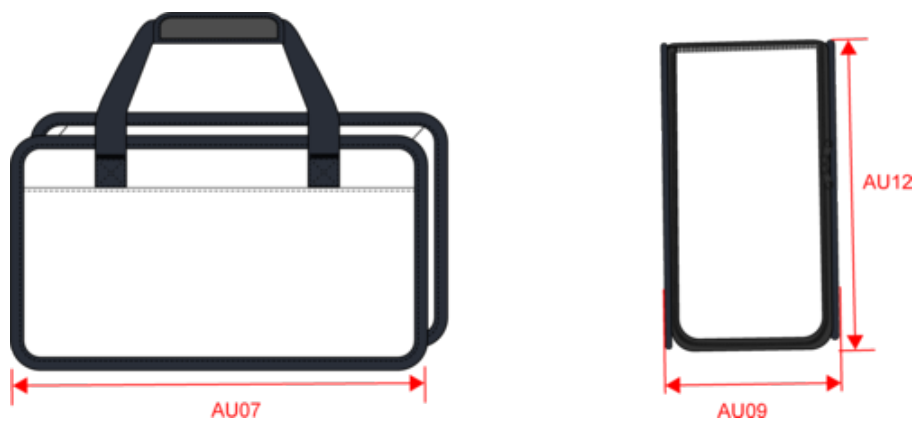

WKI0602

Borsa multifunzione

- Polivalente, spazioso e resistente.
- Pratica doppia chiusura con zip.
- I pannelli laterali semirigidi garantiscono solidità e tenuta.

100% poliestere. Borsa in poliestere porta-tutto con pannelli laterali semirigidi. Aperura superiore a doppia cerniera. Borsa ideale come porta oggetti come valvole per idraulico, viti e bulloni, ricambi elettrici ect ect

Informazioni complementari

Logistica

Paese d'origine

CN - Cina

Codice doganale

42029298

Black / Navy

Istruzioni di lavaggio

WKI0602

Borsa multifunzione

Dimensioni

Measurements in cm	One size
AU07 - Total width	34.00
AU09 - Depth of bottom part	16.00
AU12 - Total height	20.00

WKI0602

Borsa multifunzione

Informazioni colori

Black